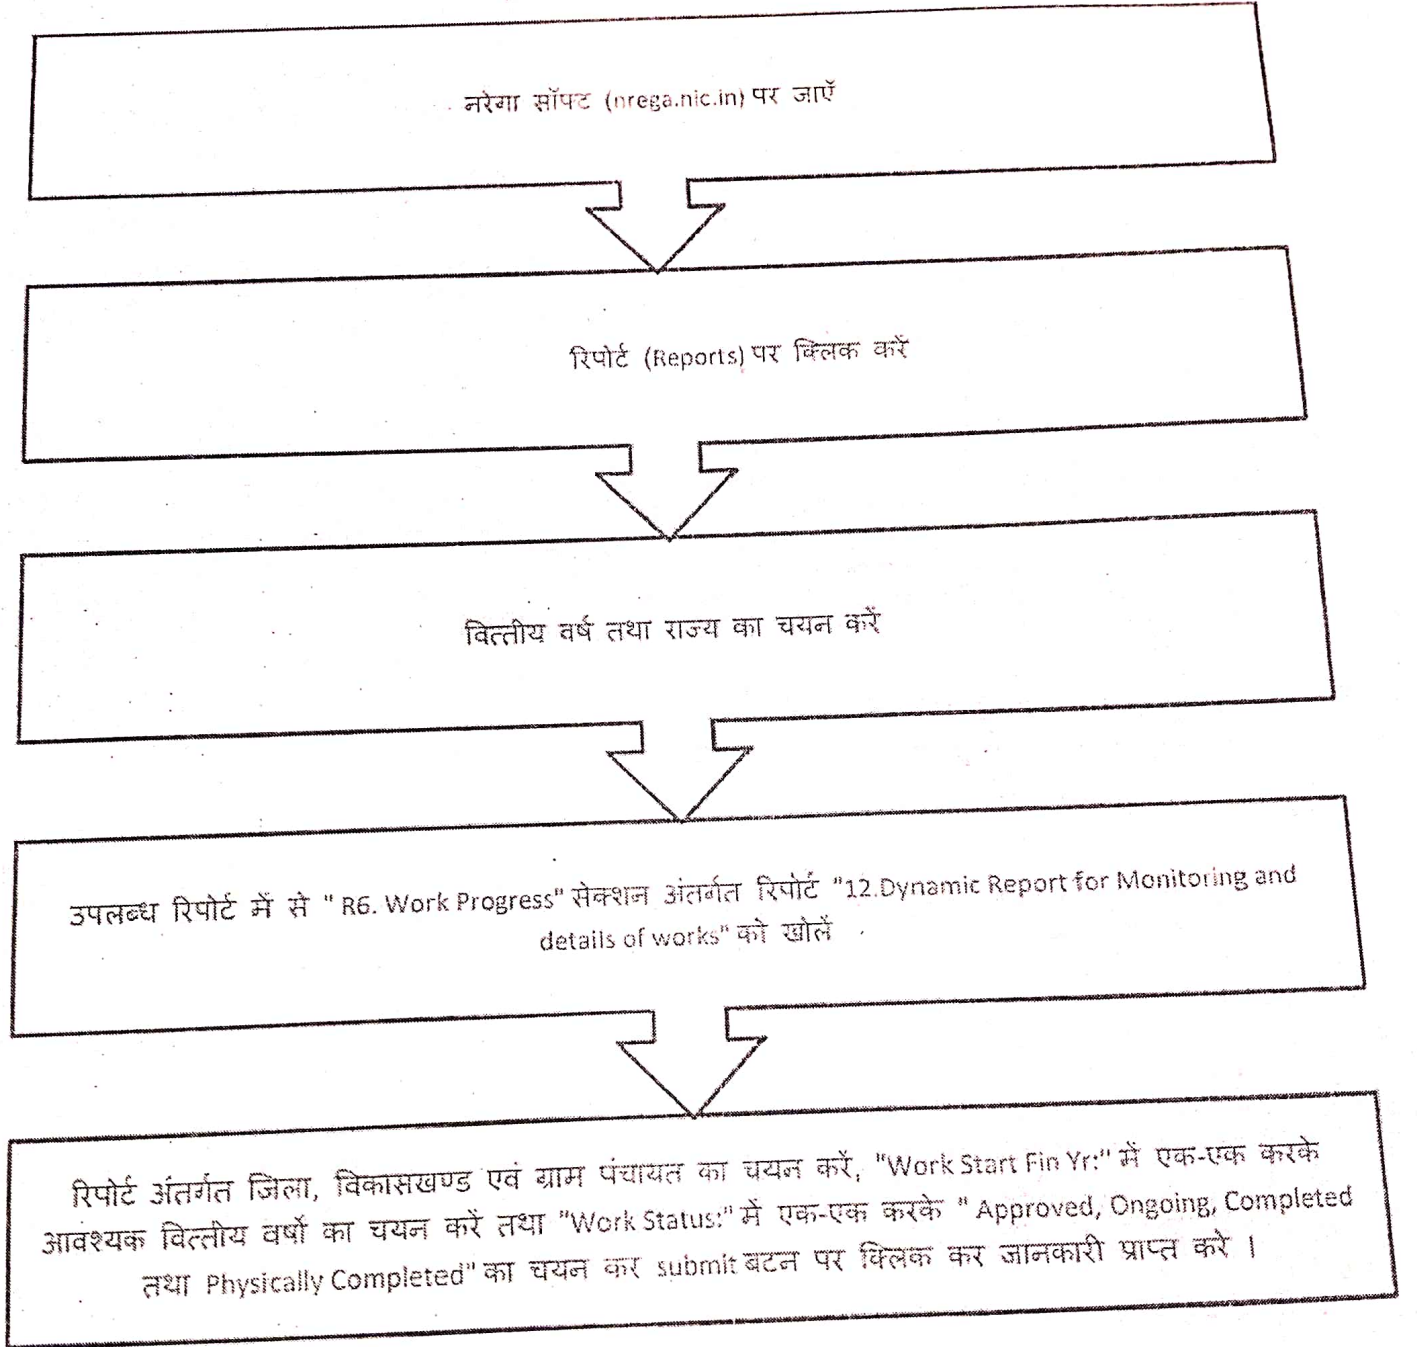

मनरेगा अंतर्गत ग्राम पंचायतवार कार्यों की जानकारी प्राप्त करने हेतु आवश्यक प्रक्रिया

नोट : सैलाना विधानसभा क्षेत्र अंतर्गत विकासखण्ड बाजना एवं सैलाना की समस्त ग्राम पंचायतें सम्मिलित हैं।

 एस. एस. डार
 अतिरिक्त यंत्री
 म.प्र. राज्य योजनायंत्र परिषद
 (म.प्र.)