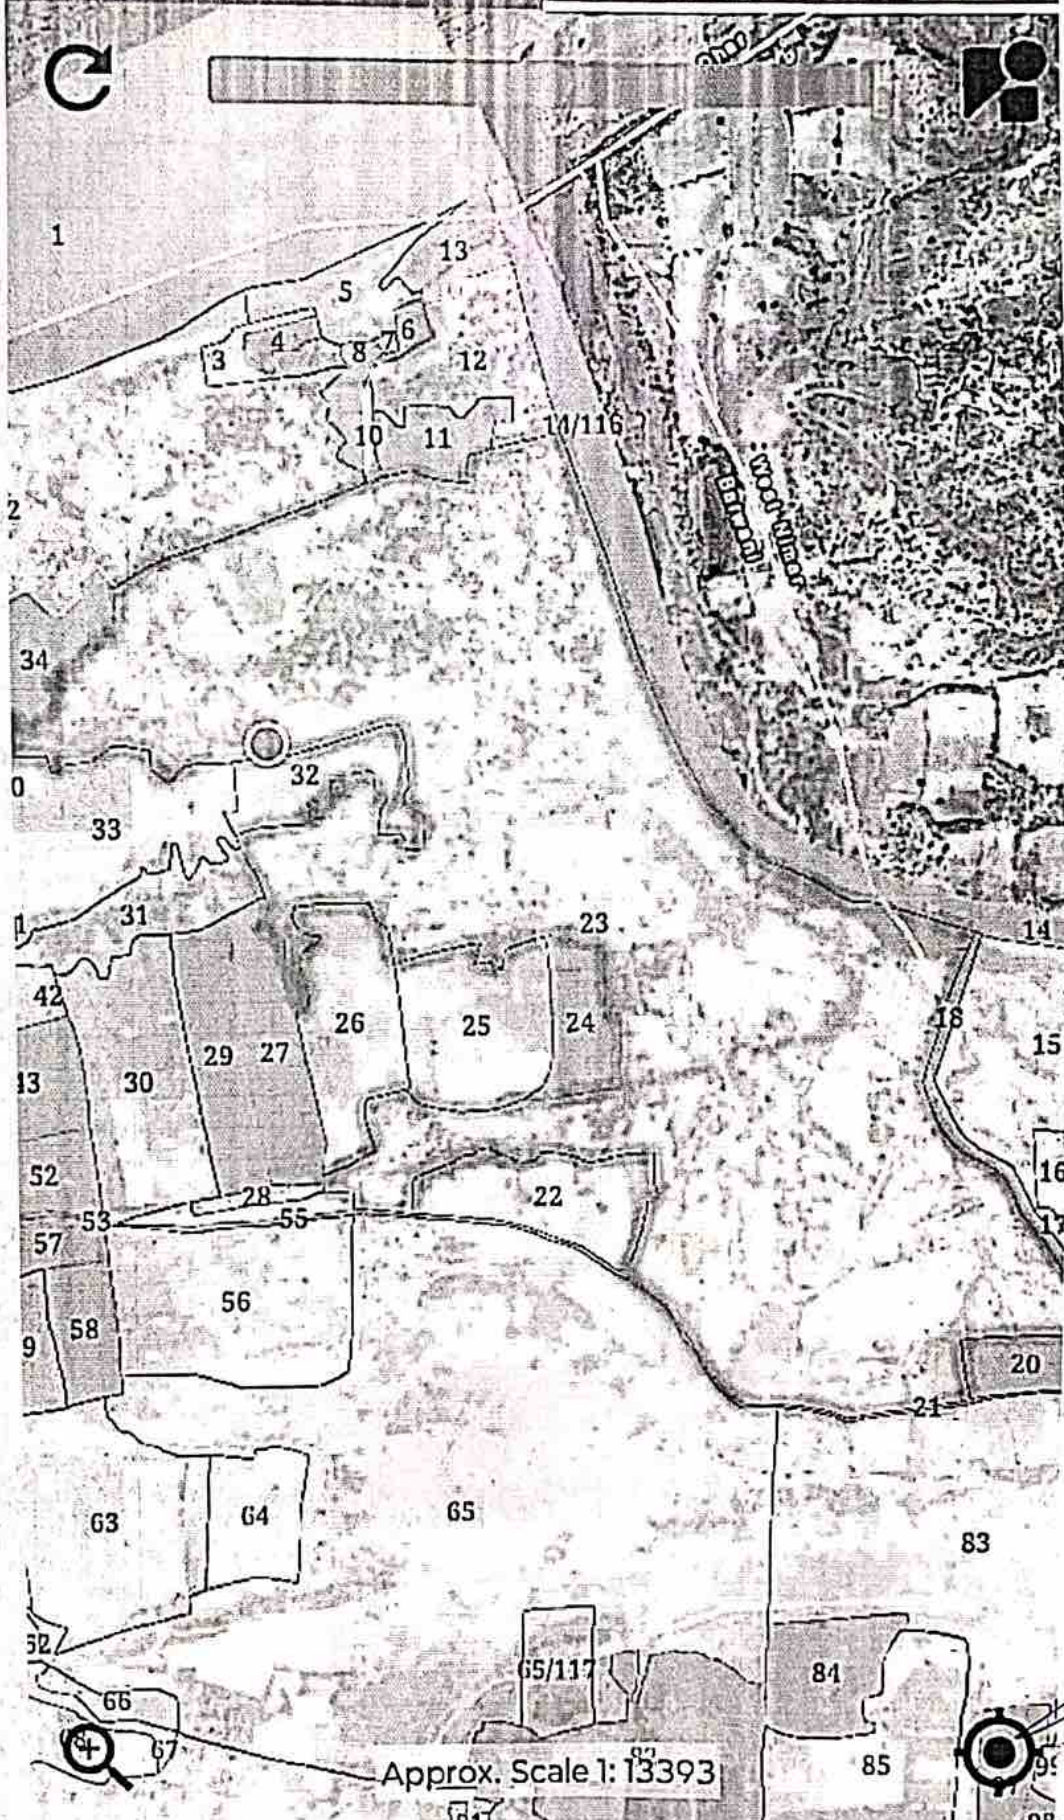

रड़कोट [478211] के खसरा चुनें

[18/12/2024]

क्र. 961

प्रखण्ड सं. [क. 961]

सूची से चुनें

मैप से चुनें

Approx. Scale 1: 13393

[Signature]
 95 उभाग अधिकारी
 मध्य प्रदेश शासन
 राजस्व विभाग